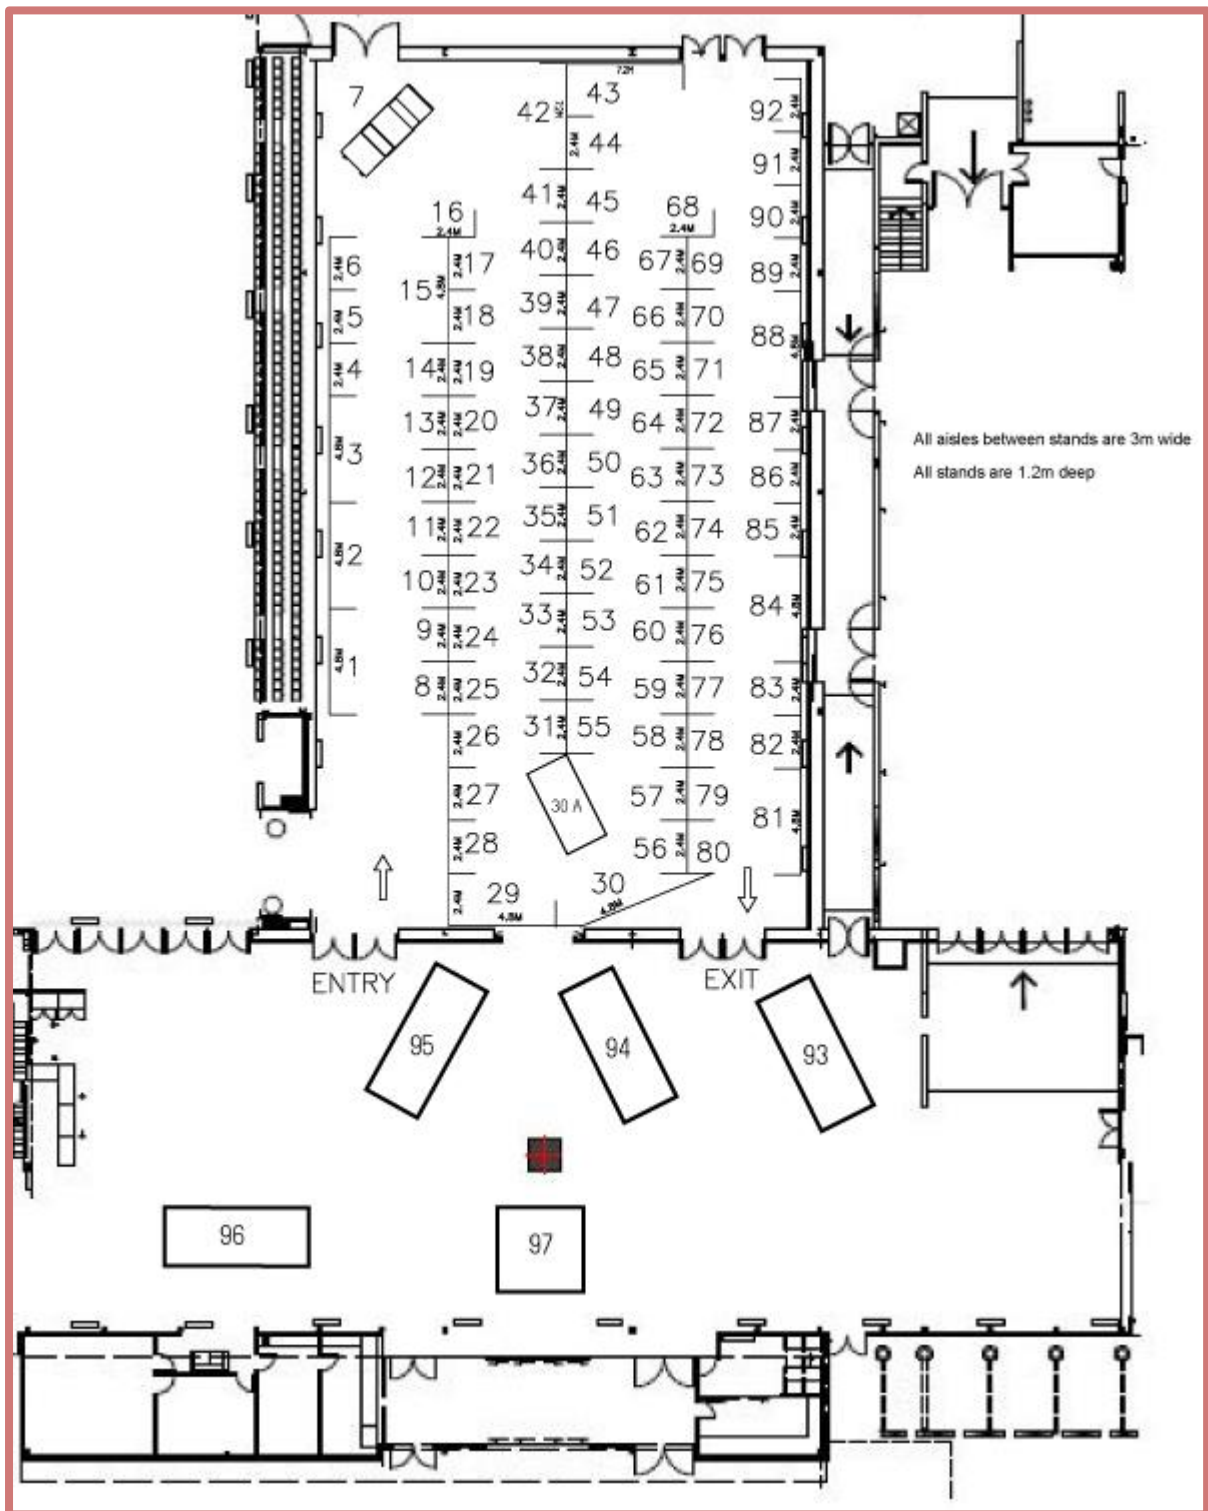

# Floorplan 2020

Energy Events Centre, Rotorua

# Sites & Prices

2.4m x 1.2m  
\$550 + GST

4.8m x 1.2m  
\$750 + GST

7.2m x 1.2m  
\$1,000 + GST

7.2m x 1.2m  
\$199 + GST

Site #	Size	Site #	Size	Site #	Size	Site #	Size
1	M	24	S	47	S	70	S
2	M	25	S	48	S	71	S
3	M	26	S	49	S	72	S
4	S	27	S	50	S	73	S
5	S	28	S	51	S	74	S
6	S	29	M	52	S	75	S
7	L	30	M	53	S	76	S
8	S	31	S	54	S	77	S
9	S	32	S	55	S	78	S
10	S	33	S	56	S	79	S
11	S	34	S	57	S	80	S
12	S	35	S	58	S	81	M
13	S	36	S	59	S	82	S
14	S	37	S	60	S	83	S
15	M	38	S	61	S	84	M
16	S	39	S	62	S	85	S
17	S	40	S	63	S	86	S
18	S	41	S	64	S	87	S
19	S	42	L	65	S	88	M
20	S	43	L	66	S	89	S
21	S	44	S	67	S	90	M
22	S	45	S	68	S	91	S
23	S	46	S	69	S	92	S

## Grand Hall Spaces

93		94		95		96		97	M
----	--	----	--	----	--	----	--	----	---